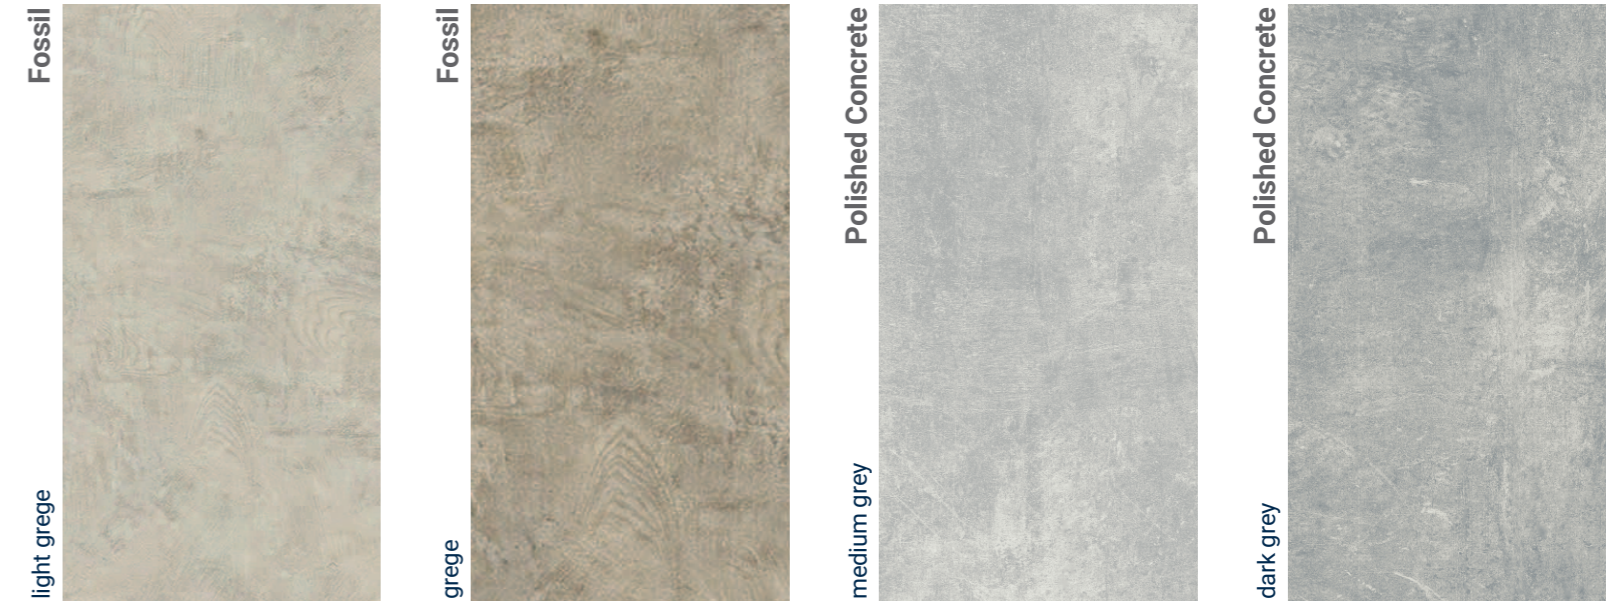

Cliff Oak
beige
 2m 25104 102 Strips: 12.5 x 100 cm
 4m 25103 102

Elegant Oak
light brown
 2m 25104 104 Strips: 16.6 x 100 cm
 4m 25103 104

Elegant Oak
natural
 2m 25104 103 Strips: 16.6 x 100 cm
 4m 25103 103